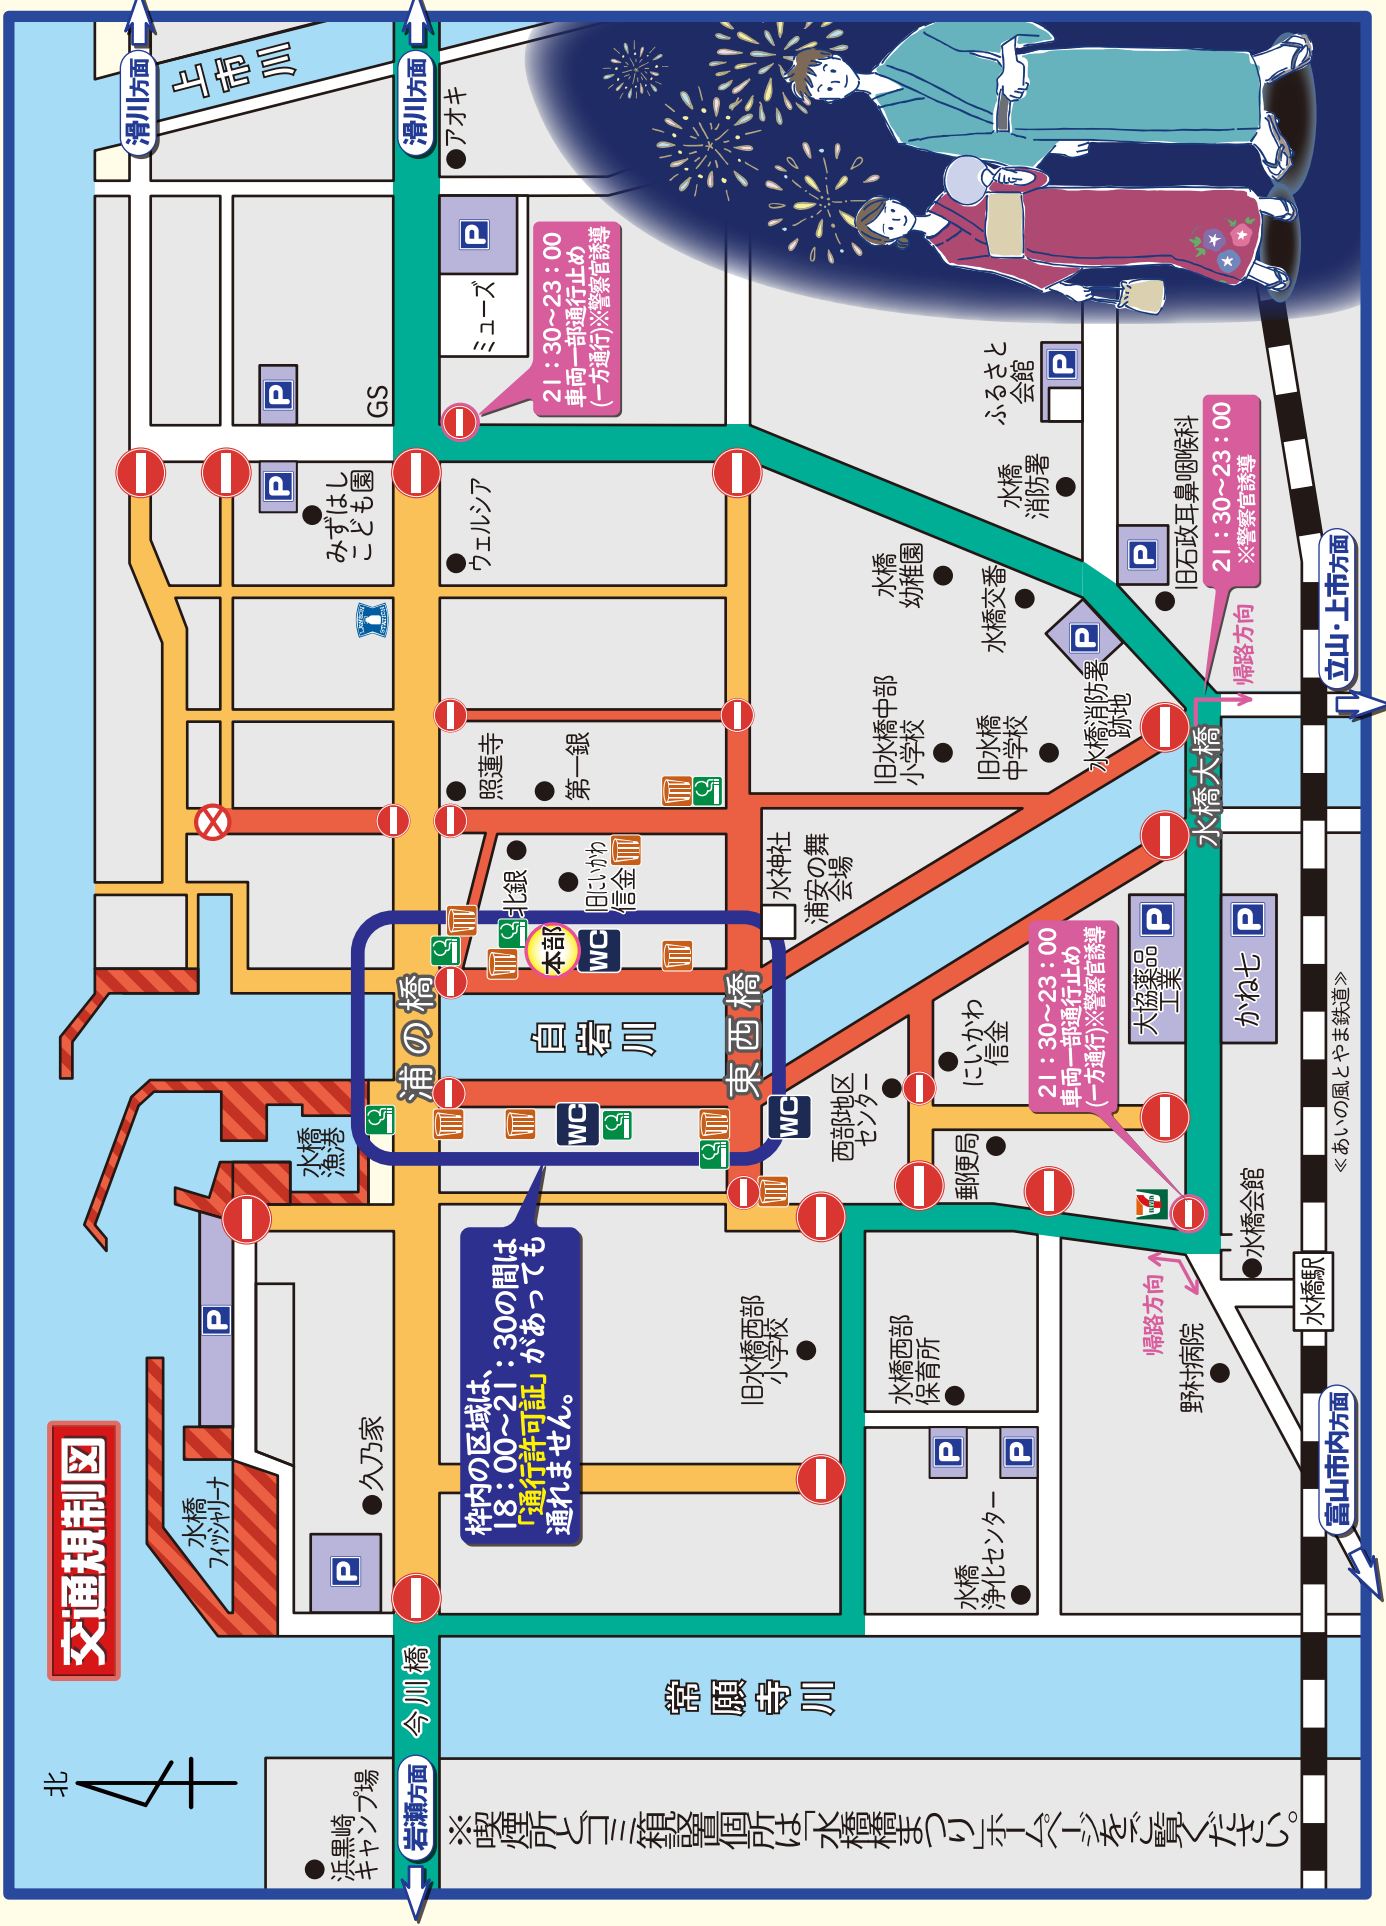

水橋橋まつり本部席(7/25のみ)076-479-0085/富山中央交通安全協会/富山中央警察署

8:30~23:30
車両通行止め

18:30~21:30
車両通行止め

18:30~21:30
立入禁止区域

迂回路

WC...トイレ

喫煙所

ゴミ箱

駐車場

台数には限り
があります。

誘導員の指示
に従ってください。

枠内の区域は、
18:00~21:30の間は
「通行許可証」があっても
通れません。

21:30~23:00
車両一部通行止め
(一方通行)※警察官誘導

21:30~23:00
車両一部通行止め
(一方通行)※警察官誘導

※喫煙所とゴミ箱設置箇所は「水橋橋まつり本部」をご覧ください。

交通規制図

北

《あいの風とやま鉄道》